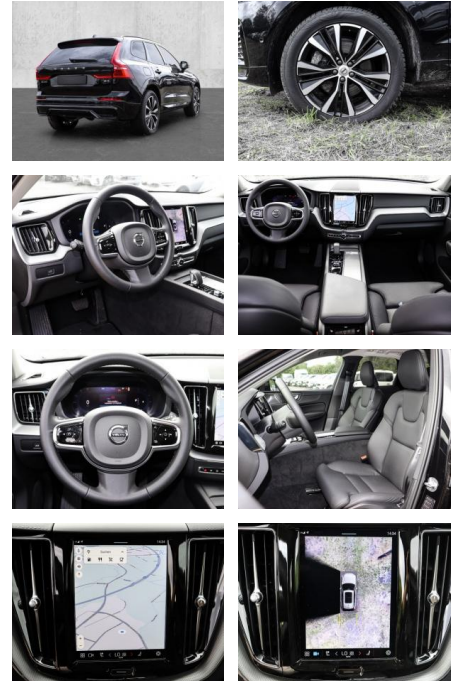

Volvo XC60 Ultimate Dark 2WD B4 Diesel EU6d

MA05-2436-24 Angebotsnr.:

Erstzulassung:	Kilometer:	Farbe:	Leistung:	Kraftstoffart:
01.09.2023	20.530	Schwarz	145 kW / 197 PS	Diesel

PREIS
53.400 €

FINANZIERUNGSBEISPIEL
 Laufzeit: 72 Monate Anzahlung: 25 %
 Basis-Finanzierung:* Mtl. Rate:
 Zielraten-Finanzierung:** **463 €**

- Kindersitzbefestigung
- Anhängerstabilisierung
- Pannenset
- **Entertainment: Soundsystem**
- Radio
- USB-Anschluss
- Harman-Kardon
- Apple CarPlay
- Android Auto
- DAB
- Induktionsladen für Smartphones

Multimedia

- Radio
- el. Sitzverstellung
- Head UP Display

Komfort

- Zentralverriegelung
- Bordcomputer

Servolenkung

- Zentralverriegelung
- Elektrischer Fensterheber
- Sitzheizung
- Elektrische Aussenspiegel
- Teilbare Rucksitzlehne
- Tempomat
- Multifunktionslenkrad
- Keyless Go Startfunktion
- Elektrische Sitze
- Innenspiegel autom. abblendbar
- Mittelarmlehne
- Innenraumfilter
- Lenksaeule einstellbar
- ParkDistanceControl vorne und hinten
- Elektrische Heckklappe
- Keyless Entry
- Memory Sitze
- Ambientebeleuchtung
- Lordosenstütze
- Sitzheizung hinten