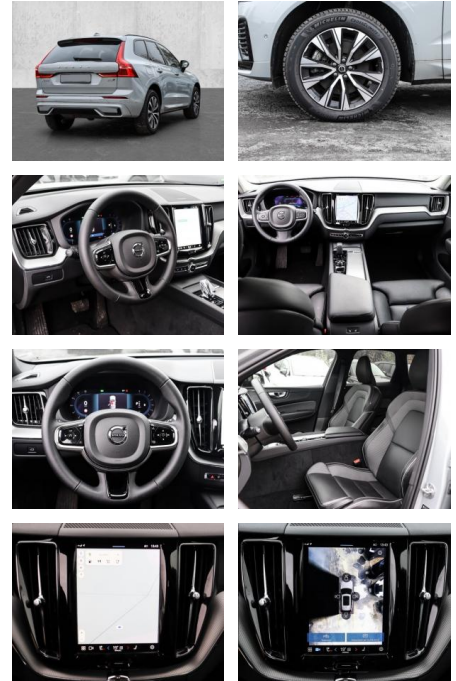

Volvo XC60 Plus Dark AWD B5 Benzin EU6d

MA05-2437-24 Angebotsnr.:

Erstzulassung:	Kilometer:	Farbe:	Leistung:	Kraftstoffart:
01.10.2023	21.550	Grau	184 kW / 250 PS	Benzin

PREIS	FINANZIERUNGSBEISPIEL	
52.280 €	Laufzeit: 72 Monate Anzahlung: 25 % Basis-Finanzierung:* Mtl. Rate: Zielraten-Finanzierung:** 454 €	* Basisfinanzierung: Anzahlung: 13.070 Euro, Laufzeit: 72 Monate, Nettodarlehen: 39.210 Euro, Gesamtbetrag: 61.679 Euro, Zinssätze: 7.71% Sollz. (gebunden), 7.99% eff. ** Zielratenfinanzierung: Anzahlung: 13.070 Euro, Laufzeit: 72 Monate, Nettodarlehen: 39.210 Euro, Zielrate: 28.754 Euro, Gesamtbetrag: 63.141 Euro, Zinssätze: 7.71% Sollz. (gebunden), 7.99% eff., Vermittlung für: Santander Consumer Bank Repräsentatives Beispiel gem. § 17 Abs. 4 PAngV. Diese Finanzierungsangebote sind Beispiele. Gerne ermitteln wir für Sie Ihr individuelles Angebot.

Ausstattung

Sicherheit

- PDC Park Distance Control hinten
- Anti-Blockiersystem ABS
- Antischlupfregelung ASC+T
- elektronische Stabilitätskontrolle (ESP / DSP)
- Servolenkung
- Regensensor
- Wegfahrsperre
- Kindersitzbefestigung
- Allrad
- PDC Park Distance Control vorne
- **ABS**
- Airbag
- Beifahrer-Airbag
- Wegfahrsperre
- Seitenairbags
- ESP
- Reifendruckkontrolle
- Traktionskontrolle
- Kopfairbag

- Knieairbag
- Kindersitzbefestigung
- Anhängerstabilisierung
- Pannenset
- **Entertainment: Soundsystem**
- Radio
- USB-Anschluss
- Harman-Kardon
- Apple CarPlay
- Android Auto
- DAB
- Induktionsladen für Smartphones

Multimedia

- Radio
- el. Sitzverstellung

Komfort

- Zentralverriegelung
- Bordcomputer

Servolenkung

- Zentralverriegelung
- Elektrischer Fensterheber
- Lederausstattung
- Sitzheizung
- Elektrische Aussenspiegel
- Teilbare Rucksitzlehne
- Tempomat
- Multifunktionslenkrad
- Keyless Go Startfunktion
- Elektrische Sitze
- Innenspiegel autom. abblendbar
- Mittelarmlehne
- Innenraumfilter
- Lenksäule einstellbar
- Sportsitze
- ParkDistanceControl vorne und hinten
- Elektrische Heckklappe
- Beheizbare Frontscheibe
- Keyless Entry
- Memory Sitze

STÄNDIG ÜBER 15.000 FAHRZEUGE IM BESTAND!