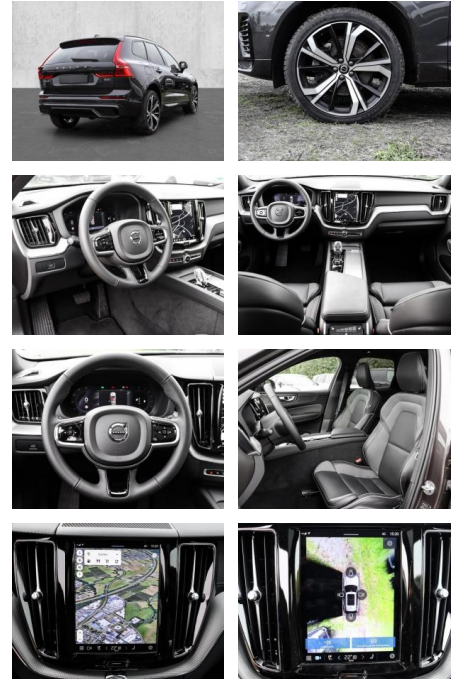

Volvo XC60 Ultimate Dark AWD B5 Benzin EU6d

MA05-2474-24 Angebotsnr.:

Erstzulassung:	Kilometer:	Farbe:	Leistung:	Kraftstoffart:
01.11.2023	30.370	Grau	184 kW / 250 PS	Benzin

PREIS
57.520 €

FINANZIERUNGSBEISPIEL

- Knieairbag
- Kindersitzbefestigung
- Anhängerstabilisierung
- Pannenset
- **Entertainment: Soundsystem**
- Radio
- USB-Anschluss
- Harman-Kardon
- Apple CarPlay
- Android Auto
- DAB
- Induktionsladen für Smartphones

Multimedia

- Radio
- el. Sitzverstellung
- Head UP Display

Komfort

- Zentralverriegelung

- Bordcomputer
- **Servolenkung**
- Zentralverriegelung
- Elektrischer Fensterheber
- Lederausstattung
- Sitzheizung
- Elektrische Aussenspiegel
- Teilbare Ruedcksitzlehne
- Tempomat
- Standheizung
- Multifunktionslenkrad
- Keyless Go Startfunktion
- Elektrische Sitze
- Innenspiegel autom. abblendbar
- Mittelarmlehne
- Innenraumfilter
- Lenksaeule einstellbar
- Sportsitze
- ParkDistanceControl vorne und hinten
- Elektrische Heckklappe
- Keyless Entry