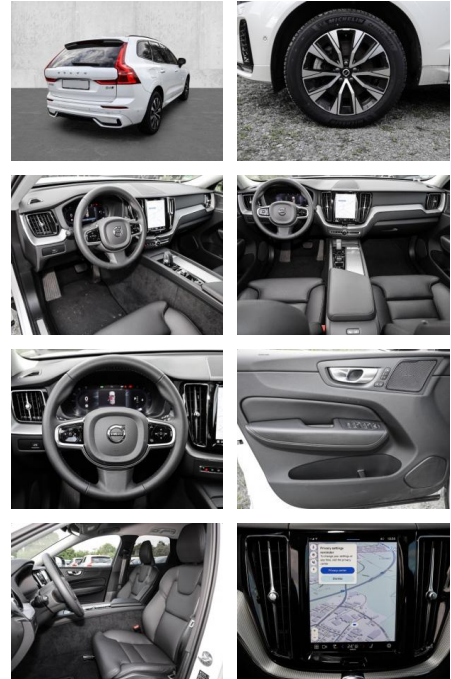

Volvo XC60 Plus Dark AWD B4 Diesel EU6d

MA05-2478-24 Angebotsnr.:

Erstzulassung:	Kilometer:	Farbe:	Leistung:	Kraftstoffart:
01.11.2023	16.217	Weiß	145 kW / 197 PS	Diesel

PREIS 47.130 €	FINANZIERUNGSBEISPIEL	
	Laufzeit: 72 Monate	Anzahlung: 25 %
	Basis-Finanzierung:**	Mtl. Rate:
	Zielraten-Finanzierung:**	409 €

- Knieairbag
- Kindersitzbefestigung
- Anhängerstabilisierung
- Pannenset
- **Entertainment: Soundsystem**
- Radio
- USB-Anschluss
- Harman-Kardon
- Apple CarPlay
- Android Auto
- DAB
- Induktionsladen für Smartphones

Multimedia

- Radio
- el. Sitzverstellung

Komfort

- Zentralverriegelung
- Bordcomputer

Servolenkung

- Zentralverriegelung
- Elektrischer Fensterheber
- Lederausstattung
- Sitzheizung
- Elektrische Aussenspiegel
- Teilbare Rucksitzlehne
- Tempomat
- Multifunktionslenkrad
- Keyless Go Startfunktion
- Elektrische Sitze
- Innenspiegel autom. abblendbar
- Mittelarmlehne
- Innenraumfilter
- Lenksaeule einstellbar
- ParkDistanceControl vorne und hinten
- Elektrische Heckklappe
- Beheizbare Frontscheibe
- Keyless Entry
- Memory Sitze
- Ambientebeleuchtung