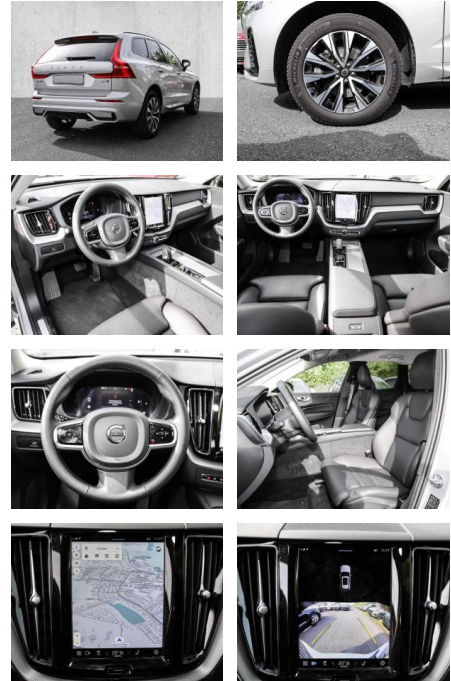

## Volvo XC60 Plus Dark AWD B4 Diesel EU6d

MA05-2482-24 Angebotsnr.:

Erstzulassung:	Kilometer:	Farbe:	Leistung:	Kraftstoffart:
01.10.2023	14.912	Silber	145 kW / 197 PS	Diesel

**PREIS**  
**47.130 €**

### Multimedia

- Radio
- el. Sitzverstellung
- MP3 Anschluss