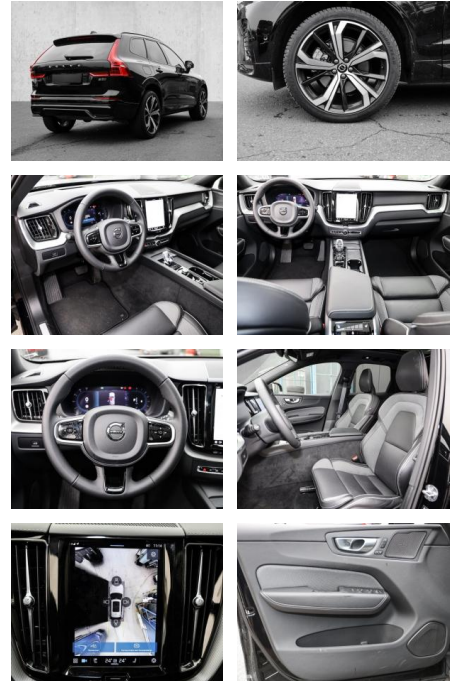

Volvo XC60 Ultimate Dark AWD B5 Benzin EU6d

MA05-2484-24 Angebotsnr.:

Erstzulassung:	Kilometer:	Farbe:	Leistung:	Kraftstoffart:
01.11.2023	15.352	Schwarz	184 kW / 250 PS	Benzin

PREIS
57.520 €

FINANZIERUNGSBEISPIEL

Multimedia

- Radio
- el. Sitzverstellung
- Head UP Display

Komfort

- Zentralverriegelung

- Bordcomputer
- **Servolenkung**
- Zentralverriegelung
- Elektrischer Fensterheber
- Lederausstattung
- Sitzheizung
- Elektrische Aussenspiegel
- Teilbare Rucksitzlehne
- Tempomat
- Standheizung
- Multifunktionslenkrad
- Keyless Go Startfunktion
- Elektrische Sitze
- Innenspiegel autom. abblendbar
- Mittelarmlehne
- Innenraumfilter
- Lenksäule einstellbar
- Sportsitze
- ParkDistanceControl vorne und hinten
- Elektrische Heckklappe
- Keyless Entry