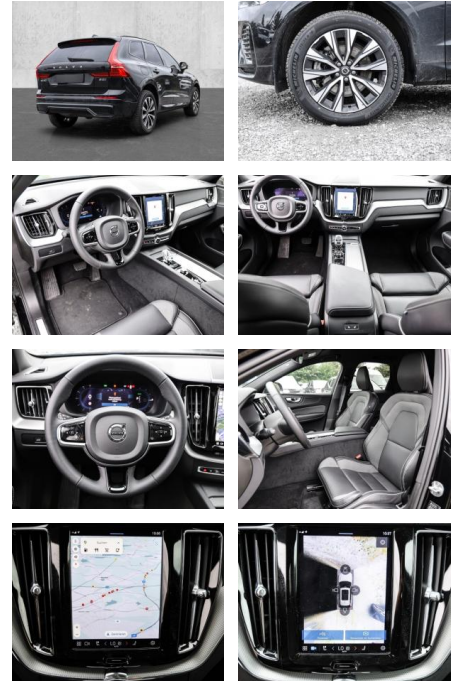

Volvo XC60 Plus Dark AWD B5 Benzin EU6d

MA05-2494-24 Angebotsnr.:

Erstzulassung:	Kilometer:	Farbe:	Leistung:	Kraftstoffart:
01.10.2023	20.961	Schwarz	184 kW / 250 PS	Benzin

PREIS 53.310 €	FINANZIERUNGSBEISPIEL	
	Laufzeit: 72 Monate	Anzahlung: 25 %
	Basis-Finanzierung:**	Mtl. Rate:
	Zielraten-Finanzierung:**	462 €

* Basisfinanzierung: Anzahlung: 13.328 Euro, Laufzeit: 72 Monate, Nettodarlehen: 39.983 Euro, Gesamtbetrag: 62.894 Euro, Zinssätze: 7.71% Sollz. (gebunden), 7.99% eff.
** Zielratenfinanzierung: Anzahlung: 13.328 Euro, Laufzeit: 72 Monate, Nettodarlehen: 39.983 Euro, Zielrate: 29.321 Euro, Gesamtbetrag: 64.385 Euro, Zinssätze: 7.71% Sollz. (gebunden), 7.99% eff.,
Vermittlung für: Santander Consumer Bank
Repräsentatives Beispiel gem. § 17 Abs. 4 PAngV. Diese Finanzierungsangebote sind Beispiele. Gerne ermitteln wir für Sie Ihr individuelles Angebot.

Ausstattung

Sicherheit

- PDC Park Distance Control hinten
- Anti-Blockiersystem ABS
- Antischlupfregelung ASC+T
- elektronische Stabilitätskontrolle (ESP / DSP)
- Servolenkung
- Regensensor
- Wegfahrsperre
- Kindersitzbefestigung
- Allrad
- PDC Park Distance Control vorne
- **ABS**
- Airbag
- Beifahrer-Airbag
- Wegfahrsperre
- Seitenairbags
- ESP
- Reifendruckkontrolle
- Traktionskontrolle
- Kopfairbag

- Knieairbag
- Kindersitzbefestigung
- Anhängerstabilisierung
- Pannenset
- **Entertainment: Soundsystem**
- Radio
- USB-Anschluss
- Harman-Kardon
- Apple CarPlay
- Android Auto
- DAB
- Induktionsladen für Smartphones

Multimedia

- Radio
- el. Sitzverstellung

Komfort

- Zentralverriegelung
- Bordcomputer

Servolenkung

- Zentralverriegelung
- Elektrischer Fensterheber
- Lederausstattung
- Sitzheizung
- Elektrische Aussenspiegel
- Teilbare Ruedersitzlehne
- Tempomat
- Multifunktionslenkrad
- Keyless Go Startfunktion
- Elektrische Sitze
- Innenspiegel autom. abblendbar
- Mittelarmlehne
- Innenraumfilter
- Lenksaeule einstellbar
- Sportsitze
- ParkDistanceControl vorne und hinten
- Elektrische Heckklappe
- Beheizbare Frontscheibe
- Keyless Entry
- Memory Sitze

STÄNDIG ÜBER 15.000 FAHRZEUGE IM BESTAND!