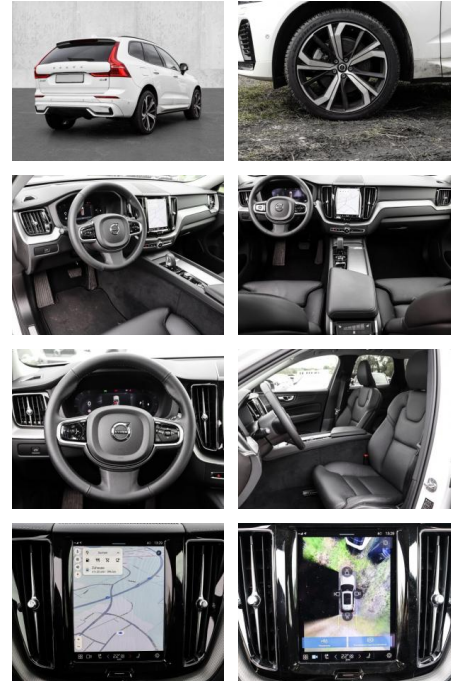

Volvo XC60 Ultimate Dark AWD B4 Diesel EU6d

MA05-2501-24 Angebotsnr.:

Erstzulassung:	Kilometer:	Farbe:	Leistung:	Kraftstoffart:
01.09.2023	18.015	Weiß	145 kW / 197 PS	Diesel

PREIS 53.910 €	FINANZIERUNGSBEISPIEL		<small>* Basisfinanzierung: Anzahlung: 13.478 Euro, Laufzeit: 72 Monate, Nettodarlehen: 40.433 Euro, Gesamtbetrag: 63.602 Euro, Zinssätze: 7.71% Sollz. (gebunden), 7.99% eff. ** Zielratenfinanzierung: Anzahlung: 13.478 Euro, Laufzeit: 72 Monate, Nettodarlehen: 40.433 Euro, Zielrate: 29.651 Euro, Gesamtbetrag: 65.110 Euro, Zinssätze: 7.71% Sollz. (gebunden), 7.99% eff., Vermittlung für: Santander Consumer Bank Repräsentatives Beispiel gem. § 17 Abs. 4 PAngV. Diese Finanzierungsangebote sind Beispiele. Gerne ermitteln wir für Sie Ihr individuelles Angebot.</small>
	Laufzeit: 72 Monate	Anzahlung: 25 %	
	Basis-Finanzierung:*	Mtl. Rate:	
	Zielraten-Finanzierung:**	468 €	

- Knieairbag
- Kindersitzbefestigung
- Anhängerstabilisierung
- Pannenset
- **Entertainment: Soundsystem**
- Radio
- USB-Anschluss
- Harman-Kardon
- Apple CarPlay
- Android Auto
- DAB
- Induktionsladen für Smartphones

Multimedia

- Radio
- el. Sitzverstellung
- Head UP Display

Komfort

- Zentralverriegelung

- Bordcomputer
- **Servolenkung**
- Zentralverriegelung
- Elektrischer Fensterheber
- Lederausstattung
- Sitzheizung
- Elektrische Aussenspiegel
- Teilbare Rucksitzlehne
- Tempomat
- Standheizung
- Multifunktionslenkrad
- Keyless Go Startfunktion
- Elektrische Sitze
- Innenspiegel autom. abblendbar
- Mittelarmlehne
- Innenraumfilter
- Lenksaeule einstellbar
- ParkDistanceControl vorne und hinten
- Elektrische Heckklappe
- Keyless Entry
- Memory Sitze