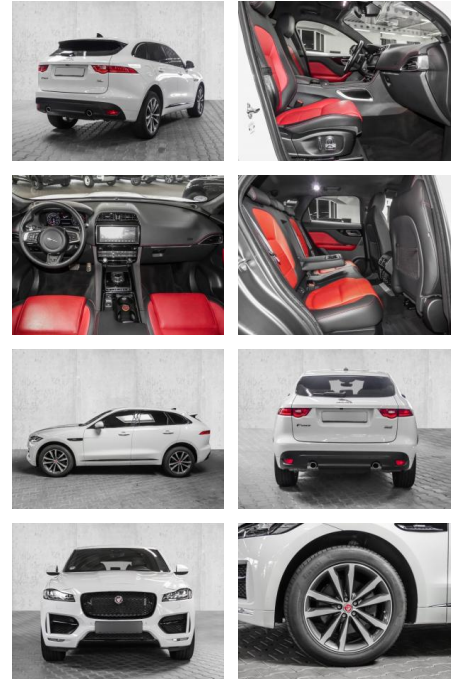

Jaguar F-Pace R-Sport AWD 30d Sportpaket Navi

MA05-4623-23 Angebotsnr.:

Erstzulassung:	Kilometer:	Farbe:	Leistung:	Kraftstoffart:
01.09.2020	43.801	Weiß	221 kW / 300 PS	Diesel

PREIS
44.040 €

FINANZIERUNGSBEISPIEL