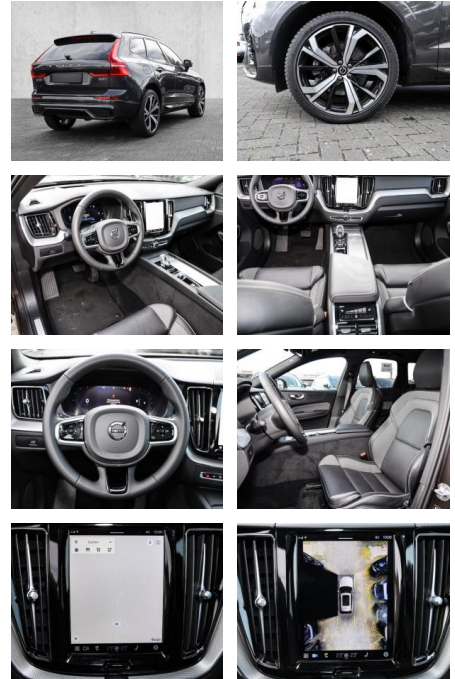

Volvo XC60 Ultimate Dark AWD B5 Benzin EU6d

MA05-2516-24 Angebotsnr.:

Erstzulassung:	Kilometer:	Farbe:	Leistung:	Kraftstoffart:
01.11.2023	15.922	Grau	184 kW / 250 PS	Benzin

PREIS
57.520 €

FINANZIERUNGSBEISPIEL

Multimedia

- Radio
- el. Sitzverstellung
- Head UP Display

Komfort

- Zentralverriegelung

- Bordcomputer
- **Servolenkung**
- Zentralverriegelung
- Elektrischer Fensterheber
- Lederausstattung
- Sitzheizung
- Elektrische Aussenspiegel
- Teilbare Rucksitzlehne
- Tempomat
- Standheizung
- Multifunktionslenkrad
- Keyless Go Startfunktion
- Elektrische Sitze
- Innenspiegel autom. abblendbar
- Mittelarmlehne
- Innenraumfilter
- Lenksäule einstellbar
- Sportsitze
- ParkDistanceControl vorne und hinten
- Elektrische Heckklappe
- Keyless Entry