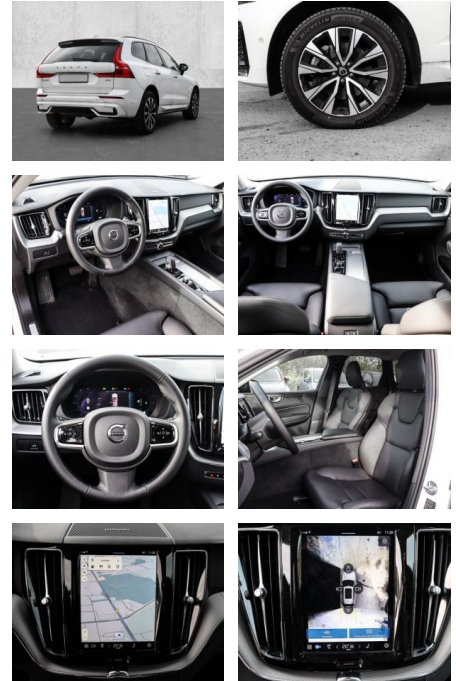

Volvo XC60 Plus Dark 2WD B4 Diesel EU6d

MA05-2546-24 Angebotsnr.:

Erstzulassung:	Kilometer:	Farbe:	Leistung:	Kraftstoffart:
01.10.2023	20.737	Weiß	145 kW / 197 PS	Diesel

PREIS	FINANZIERUNGSBEISPIEL	
45.160 €	Laufzeit: 72 Monate Anzahlung: 25 % Basis-Finanzierung:* Mtl. Rate: Zielraten-Finanzierung:** 392 €	* Basisfinanzierung: Anzahlung: 11.290 Euro, Laufzeit: 72 Monate, Nettodarlehen: 33.870 Euro, Gesamtbetrag: 53.279 Euro, Zinssätze: 7.71% Sollz. (gebunden), 7.99% eff. ** Zielratenfinanzierung: Anzahlung: 11.290 Euro, Laufzeit: 72 Monate, Nettodarlehen: 33.870 Euro, Zielrate: 24.838 Euro, Gesamtbetrag: 54.542 Euro, Zinssätze: 7.71% Sollz. (gebunden), 7.99% eff., Vermittlung für: Santander Consumer Bank Repräsentatives Beispiel gem. § 17 Abs. 4 PAngV. Diese Finanzierungsangebote sind Beispiele. Gerne ermitteln wir für Sie Ihr individuelles Angebot.

Ausstattung

Sicherheit

- PDC Park Distance Control hinten
- Anti-Blockiersystem ABS
- Antischlupfregelung ASC+T
- elektronische Stabilitätskontrolle (ESP / DSP)
- Servolenkung
- Regensensor
- Wegfahrsperrung
- Kindersitzbefestigung
- PDC Park Distance Control vorne
- **ABS**
- Airbag
- Beifahrer-Airbag
- Wegfahrsperrung
- Seitenairbags
- ESP
- Reifendruckkontrolle
- Traktionskontrolle
- Kopfairbag
- Knieairbag

- Kindersitzbefestigung
- Anhängerstabilisierung
- Pannenkitt
- **Entertainment: Soundsystem**
- Radio
- USB-Anschluss
- Harman-Kardon
- Apple CarPlay
- Android Auto
- DAB
- Induktionsladen für Smartphones

Multimedia

- Radio
- el. Sitzverstellung

Komfort

- Zentralverriegelung
- Bordcomputer
- **Servolenkung**

- Zentralverriegelung
- Elektrischer Fensterheber
- Lederausstattung
- Sitzheizung
- Elektrische Aussenspiegel
- Teilbare Rucksitzlehne
- Tempomat
- Multifunktionslenkrad
- Keyless Go Startfunktion
- Elektrische Sitze
- Innenspiegel autom. abblendbar
- Mittelarmlehne
- Innenraumfilter
- Lenksäule einstellbar
- ParkDistanceControl vorne und hinten
- Elektrische Heckklappe
- Beheizbare Frontscheibe
- Keyless Entry
- Memory Sitze
- Ambientebeleuchtung
- Lordosenstütze

STÄNDIG ÜBER 15.000 FAHRZEUGE IM BESTAND!