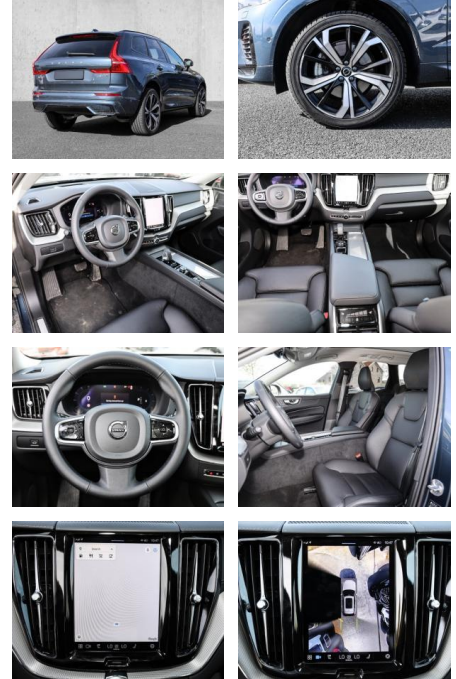

## Volvo XC60 Ultimate Dark AWD B4 Diesel EU6d

MA05-2550-24 Angebotsnr.:

Erstzulassung:	Kilometer:	Farbe:	Leistung:	Kraftstoffart:
01.11.2023	15.180	Blau	145 kW / 197 PS	Diesel

**PREIS**  
**53.910 €**

### Multimedia

- Radio
- el. Sitzverstellung
- Head UP Display