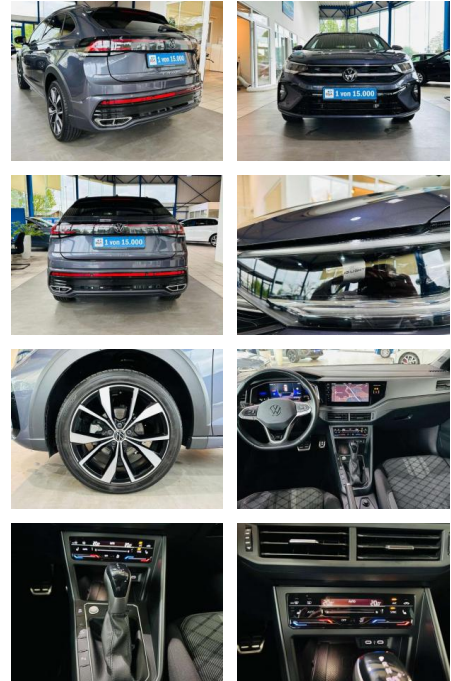

Volkswagen Taigo 1.5 TSI R Line DSG Matrix-LED N...

AV01-001657-08 Angebotsnr.:

Erstzulassung:	Kilometer:	Farbe:	Leistung:	Kraftstoffart:	Verbr. komb.	CO2-Emission	CO2-Klasse (WLTP)
01.12.2021	15.690	grau	110 kW / 150 PS	Benzin	6,1 l/100km	139 g/km	E