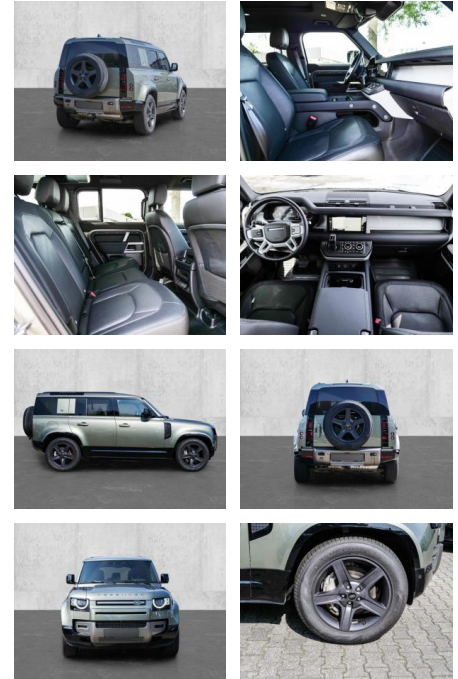

## Land Rover Defender 110 X-Dynamic SE D300 Allrad

MA05-49451gwAngebotsnr.:

Erstzulassung:	Kilometer:	Farbe:	Leistung:	Kraftstoffart:
01.09.2023	18.800	Grün	221 kW / 300 PS	Diesel

**PREIS**  
**83.180 €**