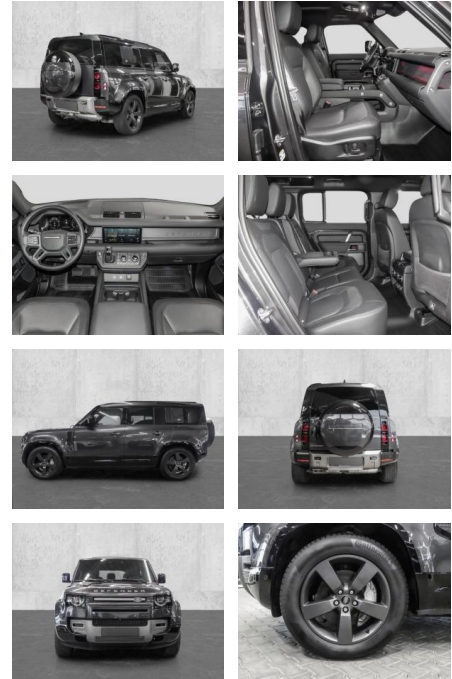

## Land Rover Defender 110 X-Dynamic SE D300

MA05-2496-24 Angebotsnr.:

Erstzulassung:	Kilometer:	Farbe:	Leistung:	Kraftstoffart:
01.10.2023	13.332	Grau	221 kW / 300 PS	Diesel

**PREIS**  
**87.390 €**

### Multimedia

- Radio
- el. Sitzverstellung
- Navigation mit Bildschirm
- MP3 Anschluss
- Bluetooth