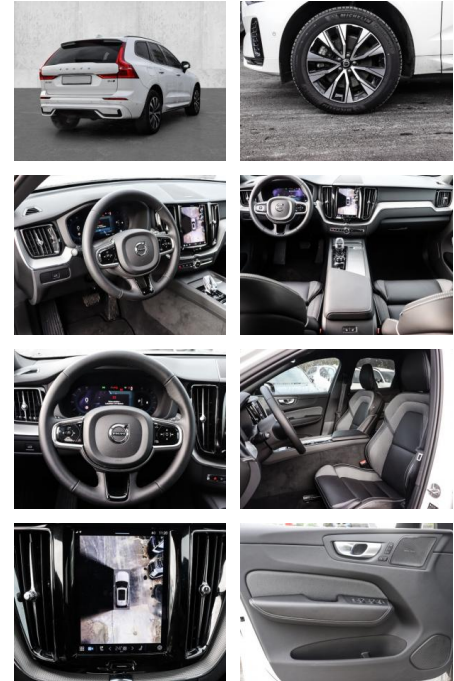

Volvo XC60 Plus Dark AWD B5 Benzin EU6d

MA05-2637-24 Angebotsnr.: