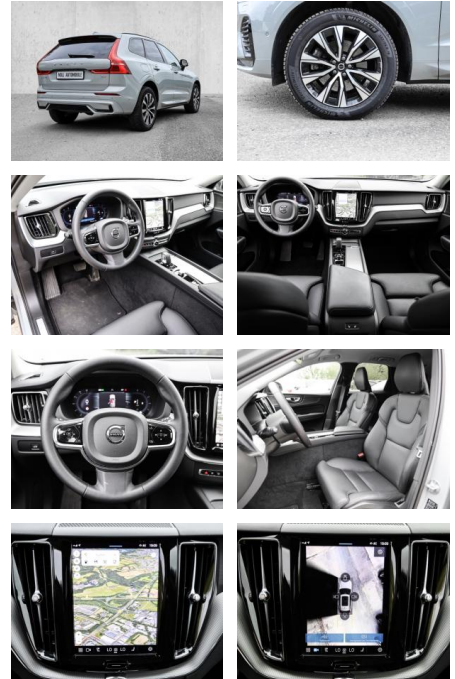

Volvo XC60 Plus Dark 2WD B4 Diesel EU6d

MA05-2639-24 Angebotsnr.:

Erstzulassung:	Kilometer:	Farbe:	Leistung:	Kraftstoffart:
01.09.2023	28.342	Grau	145 kW / 197 PS	Diesel

PREIS
43.830 €

FINANZIERUNGSBEISPIEL

- Kindersitzbefestigung
- Anhängerstabilisierung
- Pannenset
- **Entertainment: Soundsystem**
- Radio
- USB-Anschluss
- Harman-Kardon
- Apple CarPlay
- Android Auto
- DAB
- Induktionsladen für Smartphones

Multimedia

- Radio
- el. Sitzverstellung

Komfort

- Zentralverriegelung
- Bordcomputer
- **Servolenkung**

- Zentralverriegelung
- Elektrischer Fensterheber
- Lederausstattung
- Sitzheizung
- Elektrische Aussenspiegel
- Teilbare Rucksitzlehne
- Tempomat
- Multifunktionslenkrad
- Keyless Go Startfunktion
- Elektrische Sitze
- Innenspiegel autom. abblendbar
- Mittelarmlehne
- Innenraumfilter
- Lenksäule einstellbar
- ParkDistanceControl vorne und hinten
- Elektrische Heckklappe
- Beheizbare Frontscheibe
- Keyless Entry
- Memory Sitze
- Ambientebeleuchtung
- Lordosenstütze