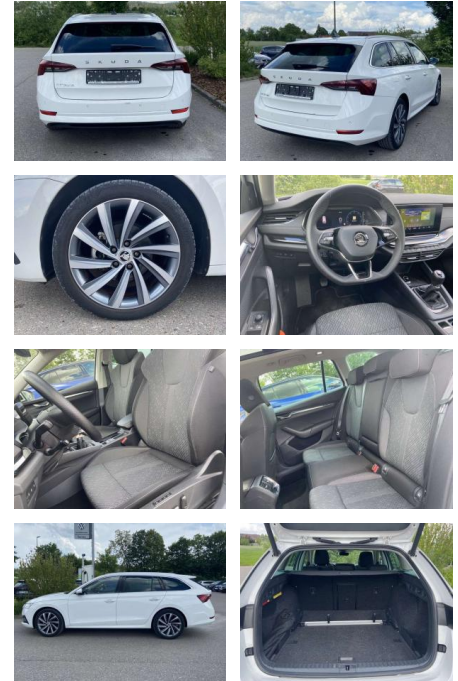

## Skoda Octavia Combi 1.5 TSI Style 18"+CANTON

SS00-048246 **Angebotsnr.:**

Erstzulassung:	Kilometer:	Farbe:	Leistung:	Kraftstoffart:
01.01.2021	26.682		110 kW / 150 PS	Benzin

**PREIS**  
**28.560 €**

**FINANZIERUNGSBEISPIEL**  
Laufzeit: 72 Monate      Anzahlung: 25 %  
Basis-Finanzierung:\*      Mtl. Rate:  
Zielraten-Finanzierung:\*\* **248 €**