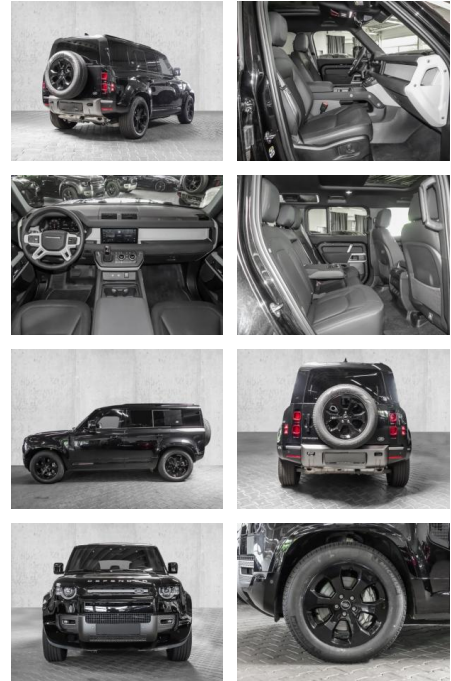

## Land Rover Defender 110 X-Dynamic SE P400

MA05-2573-24 Angebotsnr.:

Erstzulassung:	Kilometer:	Farbe:	Leistung:	Kraftstoffart:
01.11.2023	26.040	Schwarz	294 kW / 400 PS	Benzin

**PREIS**  
**88.330 €**

### Multimedia

- Radio
- el. Sitzverstellung
- Navigation mit Bildschirm
- MP3 Anschluss
- Bluetooth