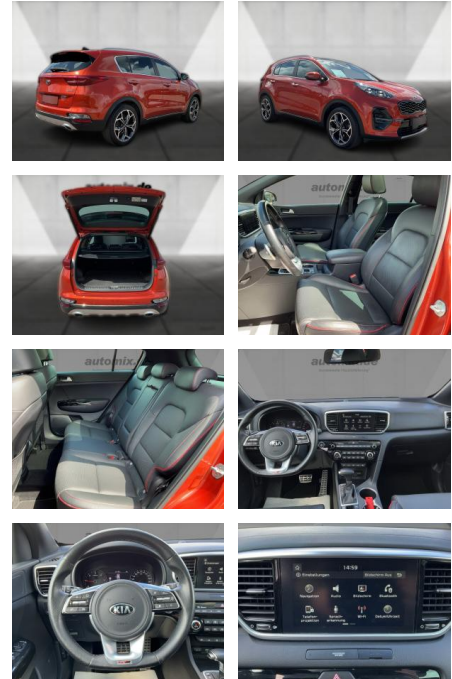

Ihr Ansprechpartner

Herr Nico Bermel
E-Mail: nico.bermel@autocenterschmidt.de
Telefon: 05902 999120

Autocenter Schmidt
Im Dörpe 17 - 49832 Anderverne - Tel.: 05902 / 999120

Kia Sportage GT Line 4WD Pano Navi LED SHZ

WA00-30270 **Angebotsnr.:**

Erstzulassung:	Kilometer:	Farbe:	Leistung:	Kraftstoffart:
01.03.2020	45.970	Orange	136 kW / 185 PS	Diesel

PREIS
28.120 €

FINANZIERUNGSBEISPIEL

Laufzeit: 72 Monate   Anzahlung: 25 %
Basis-Finanzierung:*   Mtl. Rate:
Zielraten-Finanzierung:** **244 €**

* Basisfinanzierung: Anzahlung: 7.030 Euro, Laufzeit: 72 Monate, Nettodarlehen: 21.090 Euro, Gesamtbetrag: 33.175 Euro, Zinssätze: 7.71% Sollz. (gebunden), 7.99% eff.
** Zielratenfinanzierung: Anzahlung: 7.030 Euro, Laufzeit: 72 Monate, Nettodarlehen: 21.090 Euro, Zielrate: 15.466 Euro, Gesamtbetrag: 33.962 Euro, Zinssätze: 7.71% Sollz. (gebunden), 7.99% eff.,

Vermittlung für: Santander Consumer Bank
Repräsentatives Beispiel gem. § 17 Abs. 4 PAngV. Diese Finanzierungsangebote sind Beispiele. Gerne ermitteln wir für Sie Ihr individuelles Angebot.

Ausstattung

Sicherheit

- PDC Park Distance Control hinten
- Anti-Blockiersystem ABS
- Antischlupfregelung ASC+T
- elektronische Stabilitätskontrolle (ESP / DSP)
- Servolenkung
- Regensensor
- Wegfahrsperre
- Kindersitzbefestigung
- Allrad
- PDC Park Distance Control vorne

Multimedia

- Radio
- el. Sitzverstellung
- Navigation mit Bildschirm
- MP3 Anschluss
- Bluetooth

Komfort

- Zentralverriegelung
- Bordcomputer

Interieur

- Multifunktionslenkrad
- el. Fensterheber
- Sitzheizung

Exterieur

- Leichtmetallfelgen
- metallic
- Schiebedach
- Nebelscheinwerfer
- Dachreiling

Umwelt

- Partikelfilter

Weiteres

- Diesel

- Lichtsensor
- Panoramadach
- elektrische Aussenspiegel
- Start Stop Automatik
- Nichtraucher

STÄNDIG ÜBER 15.000 FAHRZEUGE IM BESTAND!