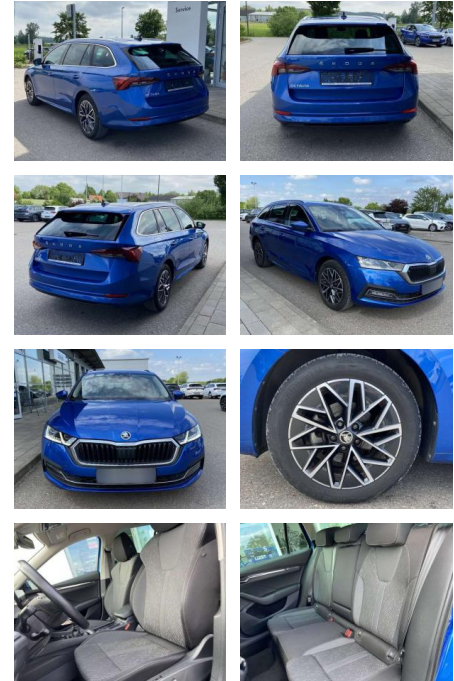

## Skoda Octavia Combi 1.0 TSI Style Neues

SS00-072285AAngebotsnr.:

Erstzulassung:	Kilometer:	Farbe:	Leistung:	Kraftstoffart:
01.02.2021	21.167		81 kW / 110 PS	Benzin

**PREIS**  
**25.080 €**