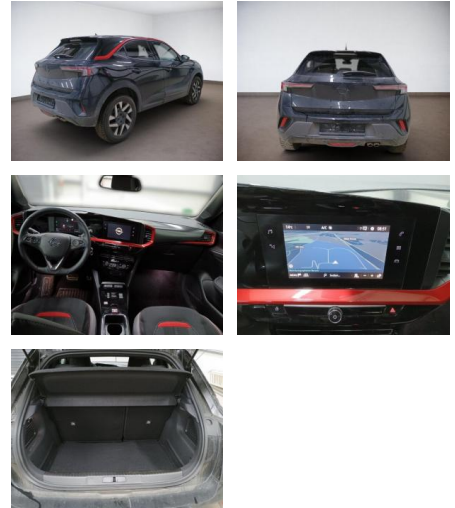

Opel Mokka Turbo EU6e GS Line 1.2 T

AH32-PW07964 **Angebotsnr.:**

Erstzulassung:	Kilometer:	Farbe:	Leistung:	Kraftstoffart:
01.09.2023	17.327	Schwarz	96 kW / 131 PS	Benzin

PREIS
24.150 €

FINANZIERUNGSBEISPIEL

Multimedia

- Radio
- Navigation mit Bildschirm
- MP3 Anschluss
- Bluetooth

Komfort

- Zentralverriegelung
- Bordcomputer

Interieur

- Multifunktionslenkrad
- el. Fensterheber
- Sitzheizung

Exterieur

- Leichtmetallfelgen
- metallic
- Nebelscheinwerfer