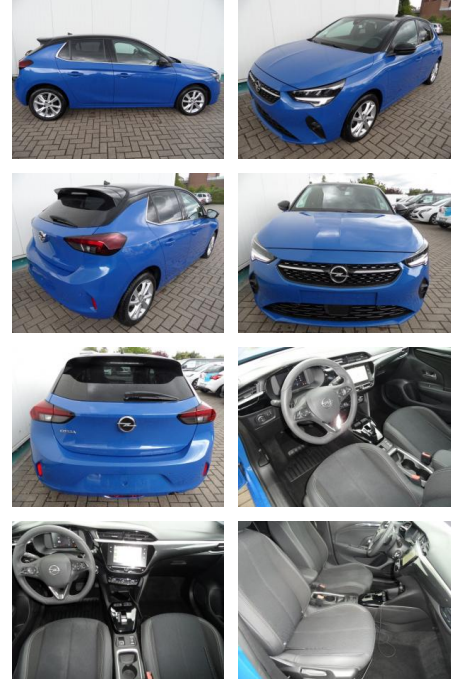

## Opel Corsa 1,2 Elegance+Sitzhzg+Kamera+LED

BA17-13548 **Angebotsnr.:**

Erstzulassung:	Kilometer:	Farbe:	Leistung:	Kraftstoffart:
25.02.2023	26.200	Diverse	74 kW / 101 PS	Benzin

PREIS	FINANZIERUNGSBEISPIEL	
<b>18.400 €</b>	Laufzeit: 72 Monate      Anzahlung: 25 % Basis-Finanzierung:*      Mtl. Rate: Zielraten-Finanzierung:** <b>160 €</b>	* Basisfinanzierung: Anzahlung: 4.600 Euro, Laufzeit: 72 Monate, Nettodarlehen: 13.800 Euro, Gesamtbetrag: 21.708 Euro, Zinssätze: 7.71% Sollz. (gebunden), 7.99% eff. ** Zielratenfinanzierung: Anzahlung: 4.600 Euro, Laufzeit: 72 Monate, Nettodarlehen: 13.800 Euro, Zielrate: 10.120 Euro, Gesamtbetrag: 22.222 Euro, Zinssätze: 7.71% Sollz. (gebunden), 7.99% eff., Vermittlung für: Santander Consumer Bank Repräsentatives Beispiel gem. § 17 Abs. 4 PAngV. Diese Finanzierungsangebote sind Beispiele. Gerne ermitteln wir für Sie Ihr individuelles Angebot.

## Ausstattung

- Spurhalteassistent
- Müdigkeitserkennung
- Verkehrsschilderkennung
- Solar-Protect (getönte Heckscheiben)
- el. anklappbare Aussenspiegel
- el. Parkbremse
- etc. Farbe: perlblauomet. / Dach schwarz

**STÄNDIG ÜBER 15.000 FAHRZEUGE IM BESTAND!**