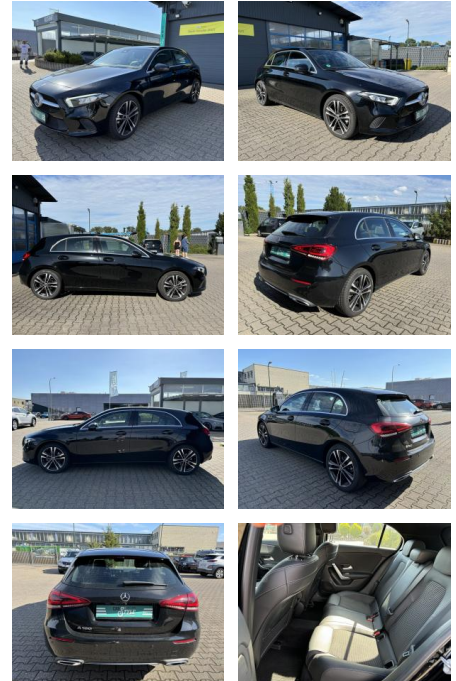

## Mercedes-Benz A 180 Edition 19 Ambiente Apple Ca...

CS01-FO2405176 Angebotsnr.:

Erstzulassung:	Kilometer:	Farbe:	Leistung:	Kraftstoffart:
25.03.2020	37.900	Schwarz	100 kW / 136 PS	Benzin

**PREIS**  
**21.490 €**