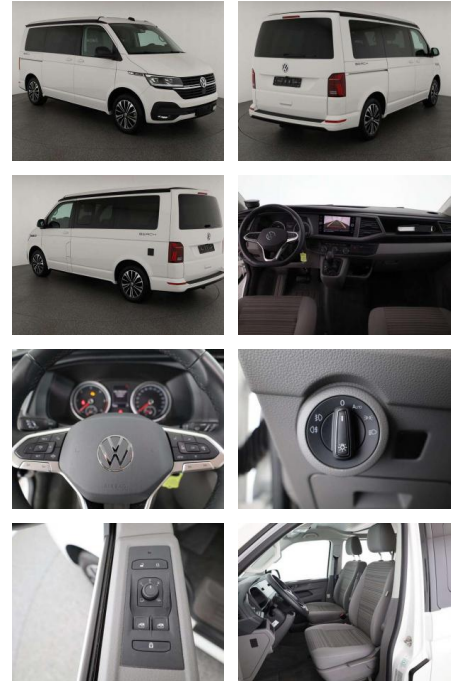

Volkswagen T6.1 California 2.0 TDI DSG 4M Beach

AN07-PH090036 Angebotsnr.:

Erstzulassung:	Kilometer:	Farbe:	Leistung:	Kraftstoffart:	Verbr. komb.	CO2-Emission	CO2-Klasse (WLTP)
01.07.2023	11.900	Weiß	150 kW / 204 PS	Benzin	8,6 l/100km	225 g/km	G

- Spurwechselassistent "Side Assist" und Ausparkassistent (9M4) Zwei separate Standheizungen mit Funkfernbedienung
- MULTIMEDIA UND KOMMUNIKATION: (QV3) DAB+ Digitaler Radioempfang (9S6) Multifunktionsanzeige Premium (9ZX) Bluetooth (QH1) Sprachsteuerung (9WJ) Wired & Wireless App-Connect**