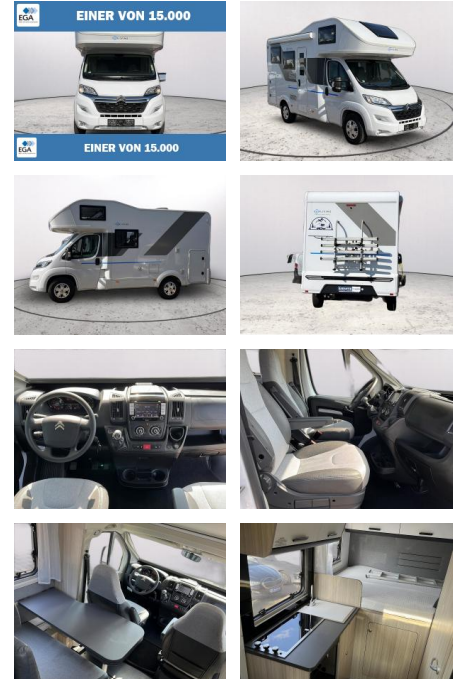

Sun Living A60 SP X-TRA A60 SP X-TRA *Markise *K...

AB73-0072-2178 Angebotsnr.: