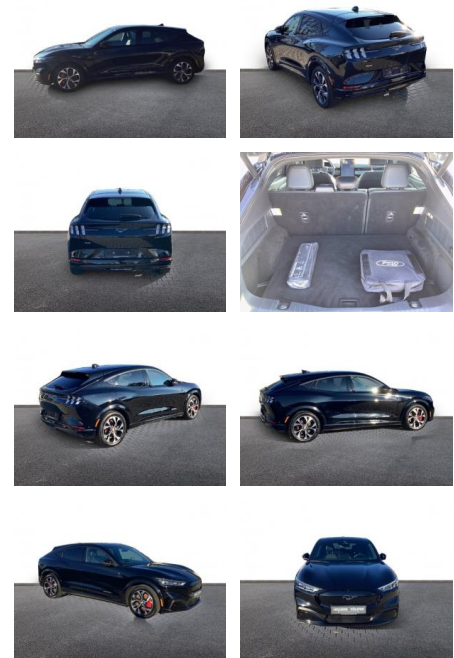

Ford Mustang MACH-E AWD EXTENDED RANGE NAVI

AH32-MMA149 **Angebotsnr.:**

Erstzulassung:	Kilometer:	Farbe:	Leistung:	Kraftstoffart:
01.08.2021	25.000	Schwarz	258 kW / 351 PS	Elektro

PREIS
41.660 €

FINANZIERUNGSBEISPIEL
 Laufzeit: 72 Monate Anzahlung: 25 %
 Basis-Finanzierung:* Mtl. Rate:
 Zielraten-Finanzierung:** **361 €**