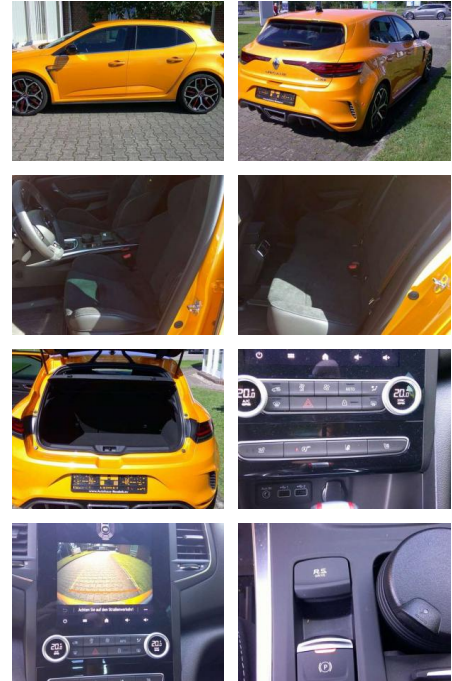

Renault Megane TCe 300 GPF EDC R.S. TROPHY

HB09_986 **Angebotsnr.:**

Erstzulassung:	Kilometer:	Farbe:	Leistung:	Kraftstoffart:
01.01.2022	11.300		221 kW / 300 PS	Benzin

PREIS
44.970 €

FINANZIERUNGSBEISPIEL
Laufzeit: 72 Monate Anzahlung: 25 %
Basis-Finanzierung:* Mtl. Rate:
Zielraten-Finanzierung:** **390 €**

Multimedia

- Soundsystem
- USB
- Radio DAB
- Verkehrszeichenerkennung
- Sprachsteuerung
- Touchscreen

- Radio
- CD Radio
- Freisprechen
- Navigation mit Bildschirm
- MP3 Anschluss
- Bluetooth

Komfort

- Berganfahrassistent
- Klimaautomatik
- Front- und Seiten-Airbags
- Lederlenkrad
- Lordosenstütze
- Zentralverriegelung
- Bordcomputer
- Automatik
- Keyless Entry