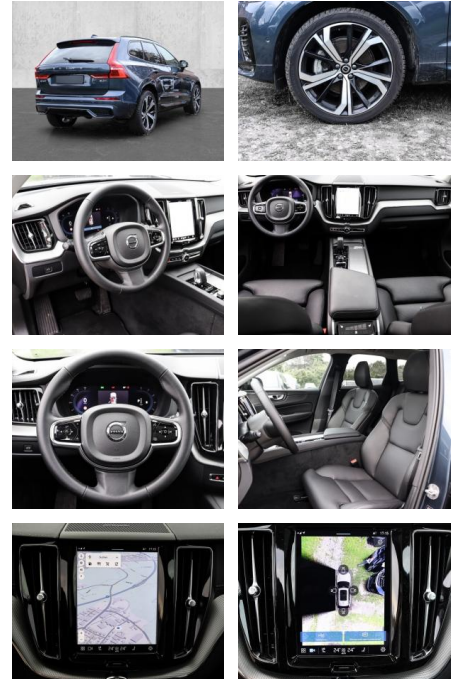

**Volvo XC60 Ultimate Dark AWD B4 Diesel EU6d**

MA05-2798-24 Angebotsnr.:

Erstzulassung:	Kilometer:	Farbe:	Leistung:	Kraftstoffart:
01.12.2023	17.213	Blau	145 kW / 197 PS	Diesel

**PREIS**  
**53.410 €**

**FINANZIERUNGSBEISPIEL**  
 Laufzeit: 72 Monate      Anzahlung: 25 %  
 Basis-Finanzierung:\*      Mtl. Rate:  
 Zielraten-Finanzierung:\*\* **463 €**

- Knieairbag
- Kindersitzbefestigung
- Anhängerstabilisierung
- Pannenset
- **Entertainment: Soundsystem**
- Radio
- Telefonvorbereitung
- USB-Anschluss
- Harman-Kardon
- Bluetooth
- Freisprecheinrichtung
- Apple CarPlay
- Android Auto
- DAB
- Induktionsladen für Smartphones
- Musikstreaming

**Multimedia**

- Radio
- el. Sitzverstellung

- Head UP Display
- Bluetooth

**Komfort**

- Zentralverriegelung
- Bordcomputer
- **Servolenkung**
- Zentralverriegelung
- Elektrischer Fensterheber
- Lederausstattung
- Sitzheizung
- Elektrische Aussenspiegel
- Teilbare Rucksitzlehne
- Tempomat
- Standheizung
- Multifunktionslenkrad
- Keyless Go Startfunktion
- Elektrische Sitze
- Innenspiegel autom. abblendbar
- Mittelarmlehne
- Innenraumfilter