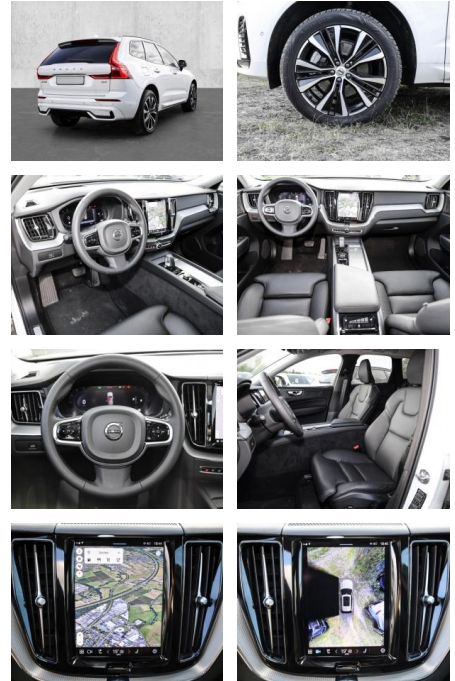

Volvo XC60 Ultimate Dark 2WD B4 Diesel EU6d

MA05-2611-24 Angebotsnr.:

Erstzulassung:	Kilometer:	Farbe:	Leistung:	Kraftstoffart:
01.11.2023	25.240	Weiß	145 kW / 197 PS	Diesel

PREIS
53.400 €

FINANZIERUNGSBEISPIEL