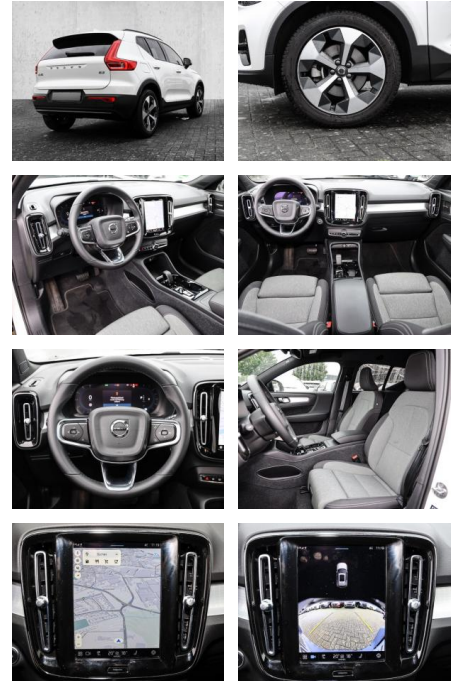

## Volvo XC40 Plus Dark 2WD B3 EU6d digitales

MA05-2777-24 Angebotsnr.:

Erstzulassung:	Kilometer:	Farbe:	Leistung:	Kraftstoffart:
01.11.2023	17.325	Weiß	120 kW / 163 PS	Benzin

**PREIS**  
**39.710 €**

- Kindersitzbefestigung
- Anhängerstabilisierung
- Pannentkit
- **Entertainment: Soundsystem**
- Radio
- USB-Anschluss
- Harman-Kardon
- Apple CarPlay
- Android Auto
- DAB
- Induktionsladen für Smartphones

### Multimedia

- Radio
- el. Sitzverstellung