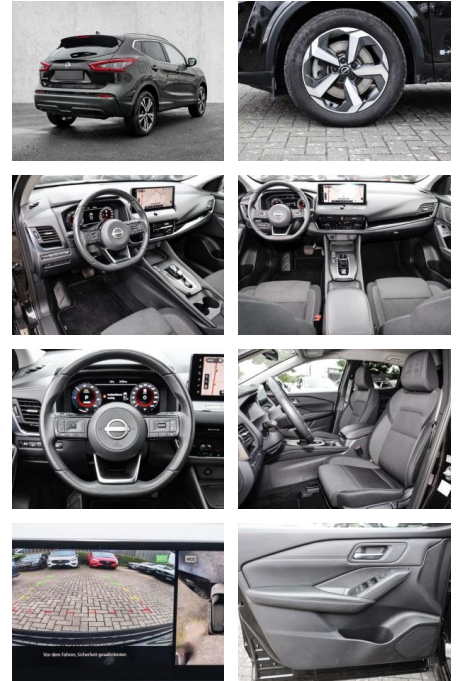

Nissan Qashqai N-Connecta e-Power 1.5 VC-T

MA05-1457-24 Angebotsnr.:

Erstzulassung:	Kilometer:	Farbe:	Leistung:	Kraftstoffart:
01.03.2023	16.000	Schwarz	116 kW / 158 PS	Hybrid

PREIS
30.220 €

FINANZIERUNGSBEISPIEL