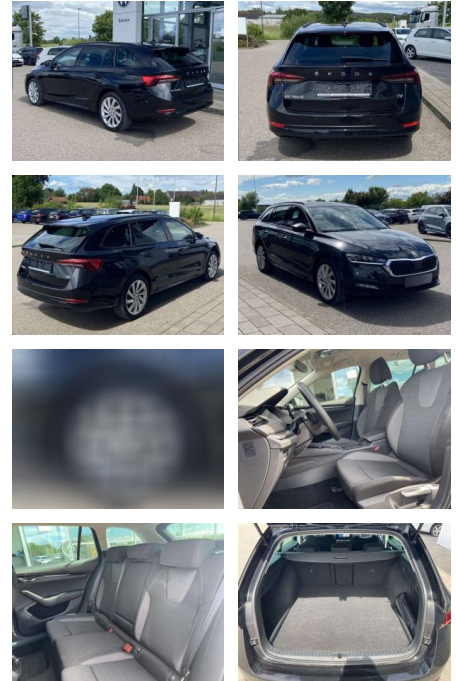

Skoda Octavia Combi iV 1.4 TSI DSG eHybrid

SS00-069184 **Angebotsnr.:**

Erstzulassung:	Kilometer:	Farbe:	Leistung:	Kraftstoffart:
01.03.2022	19.803		150 kW / 204 PS	Benzin

PREIS
27.950 €

FINANZIERUNGSBEISPIEL
Laufzeit: 72 Monate Anzahlung: 25 %
Basis-Finanzierung:* Mtl. Rate:
Zielraten-Finanzierung:** **242 €**

- Anti-Blockiersystem ABS

Multimedia

- Radio

Interieur

- Sitzheizung vorne und hinten
- Innenspiegel automatisch abblendbar
- Lendenwirbelstützen vorne
- Mittelarmlehne vorne Vordersitze höhenverstellbar
- Rücksitzbanklehne geteilt umlegbar mit Mittelarmlehne
- Netztrennwand Isofix Rücksitzbank und Beifahrersitz