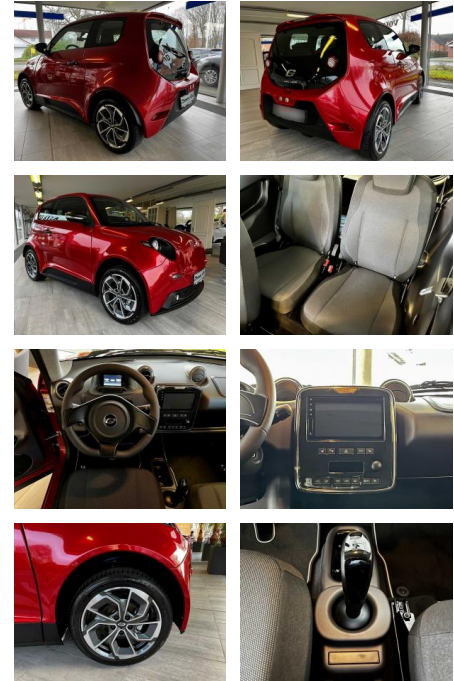

e.GO ANDERE E.Go Life 60 Next

AA19-00505 **Angebotsnr.:**

Erstzulassung:	Kilometer:	Farbe:	Leistung:	Kraftstoffart:	Reichweite elektr. (WLTP)
15.12.2022	6.000	Diverse	57 kW / 77 PS	Elektro	0 km

PREIS 17.470 €	FINANZIERUNGSBEISPIEL		* Basisfinanzierung: Anzahlung: 4.368 Euro, Laufzeit: 72 Monate, Nettodarlehen: 13.103 Euro, Gesamtbetrag: 20.611 Euro, Zinssätze: 7.71% Sollz. (gebunden), 7.99% eff. ** Zielratenfinanzierung: Anzahlung: 4.368 Euro, Laufzeit: 72 Monate, Nettodarlehen: 13.103 Euro, Zielrate: 9.609 Euro, Gesamtbetrag: 21.100 Euro, Zinssätze: 7.71% Sollz. (gebunden), 7.99% eff., Vermittlung für: Santander Consumer Bank Repräsentatives Beispiel gem. § 17 Abs. 4 PAngV. Diese Finanzierungsangebote sind Beispiele. Gerne ermitteln wir für Sie Ihr individuelles Angebot.
	Laufzeit: 72 Monate	Anzahlung: 25 %	
	Basis-Finanzierung:*	Mtl. Rate:	
	Zielraten-Finanzierung:**	152 €	

Komfort

- Beheizbare Frontscheibe
- Front- und Seiten-Airbags
- Lederlenkrad
- Zentralverriegelung
- Automatik

Exterieur

- LED-Scheinwerfer
- Nebelscheinwerfer

Weiteres

- **Interne Fahrzeugnr.: 00505 * Listen Neupreis 27.500 Euro ***
- **Bi-LED-Scheinwerfer * Einparkhilfe vorn und hinten * Ganzjahresreifen * Fensterheber elektr. vorn**
- links mit Impulsgeber * Frontscheibe heizbar * Klimaautomatik * Ladekabel mit Schukostecker * Lenkrad (Leder) * Lichtsensor (Coming Home
- Leaving Home) * LM-Felgen 7.5x17 * Nebelscheinwerfer *
- Reifendruck-Kontrollsystem * Rücksitz geteilt / klappbar * Scheibenwischer mit Regensensor * Servolenkung elektrisch * Sitzheizung vorn * Zentralverriegelung * Sonderlackierung * Ablagefach unterhalb Armaturenbrett * Ablage-Paket * Airbag Beifahrerseite * Airbag Beifahrerseite abschaltbar * Airbag Fahrerseite * Anti-Blockier-System (ABS) *