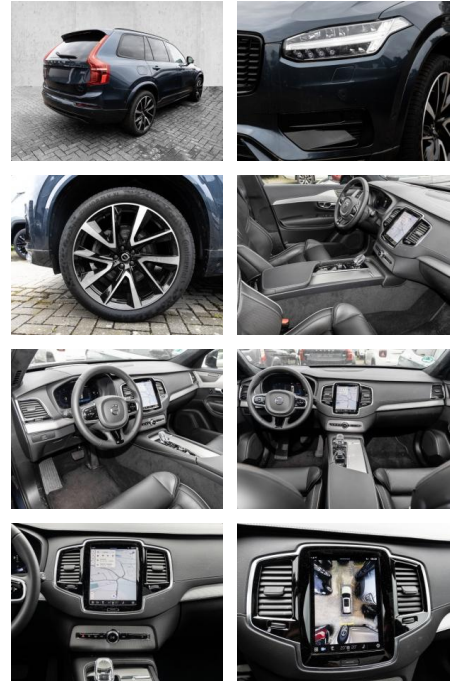

Volvo XC90 Ultimate Dark AWD B5 Diesel EU6d

MA05-2854-24 Angebotsnr.:

Erstzulassung:	Kilometer:	Farbe:	Leistung:	Kraftstoffart:
01.06.2023	25.103	Blau	173 kW / 235 PS	Diesel

PREIS
60.610 €

FINANZIERUNGSBEISPIEL

Multimedia

- Radio
- el. Sitzverstellung
- Navigation mit Bildschirm
- Head UP Display

Komfort

- Zentralverriegelung
- Bordcomputer
- **Servolenkung**
- Zentralverriegelung
- Elektrischer Fensterheber
- Lederausstattung
- Sitzheizung
- Elektrische Aussenspiegel
- Teilbare Rucksitzlehne
- Tempomat
- Standheizung
- Multifunktionslenkrad
- Keyless Go Startfunktion
- Elektrische Sitze
- Innenspiegel autom. abblendbar
- Mittelarmlehne
- Innenraumfilter
- Lenksäule einstellbar
- Sportsitze
- ParkDistanceControl vorne und hinten