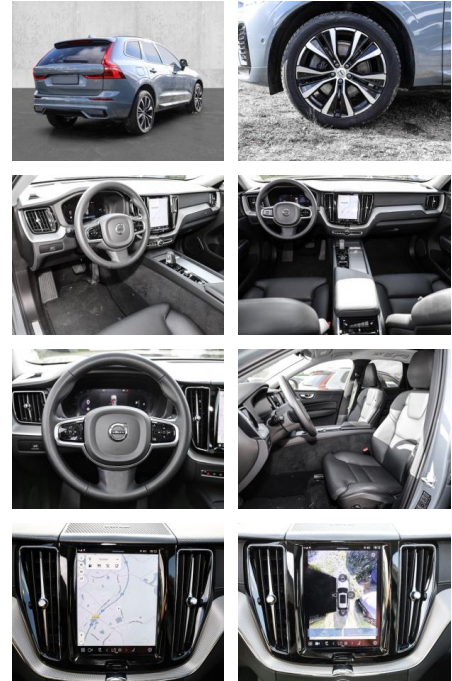

Volvo XC60 Ultimate Dark 2WD B4 Diesel EU6d

MA05-2373-24 Angebotsnr.: