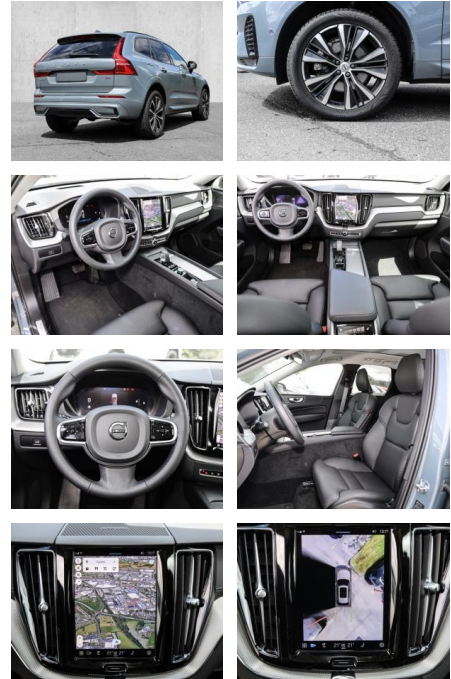

**Volvo XC60 Ultimate Dark 2WD B4 Diesel EU6d**

MA05-2876-24 Angebotsnr.:

Erstzulassung:	Kilometer:	Farbe:	Leistung:	Kraftstoffart:
01.11.2023	19.521	Grau	145 kW / 197 PS	Diesel

**PREIS**  
**54.640 €**

**FINANZIERUNGSBEISPIEL**  
 Laufzeit: 72 Monate      Anzahlung: 25 %  
 Basis-Finanzierung:\*      Mtl. Rate:  
 Zielraten-Finanzierung:\*\* **474 €**

- Kindersitzbefestigung
- Anhängerstabilisierung
- Pannenset
- **Entertainment: Soundsystem**
- Radio
- Telefonvorbereitung
- USB-Anschluss
- Harman-Kardon
- Bluetooth
- Freisprecheinrichtung
- Apple CarPlay
- Android Auto
- DAB
- Induktionsladen für Smartphones
- Musikstreaming
- 

**Multimedia**

- Radio
- el. Sitzverstellung
- Head UP Display

**Bluetooth**

**Komfort**

- Zentralverriegelung
- Bordcomputer
- **Servolenkung**
- Zentralverriegelung
- Elektrischer Fensterheber
- Lederausstattung
- Sitzheizung
- Elektrische Aussenspiegel
- Teilbare Rucksitzlehne
- Tempomat
- Multifunktionslenkrad
- Keyless Go Startfunktion
- Elektrische Sitze
- Innenspiegel autom. abblendbar
- Mittelarmlehne
- Innenraumfilter
- Lenksäule einstellbar
- ParkDistanceControl vorne und hinten