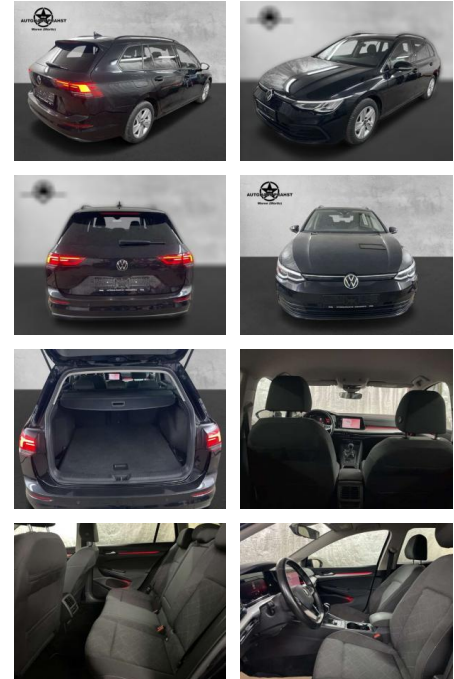

Volkswagen Golf VIII 2.0TDI Navi LED Sitzh.

AP38-0480310 **Angebotsnr.:**

Erstzulassung:	Kilometer:	Farbe:	Leistung:	Kraftstoffart:	Verbr. komb.	CO2-Emission	CO2-Klasse (WLTP)
01.04.2021	74.600	Schwarz	85 kW / 116 PS	Benzin	4,6 l/100km	120 g/km	D