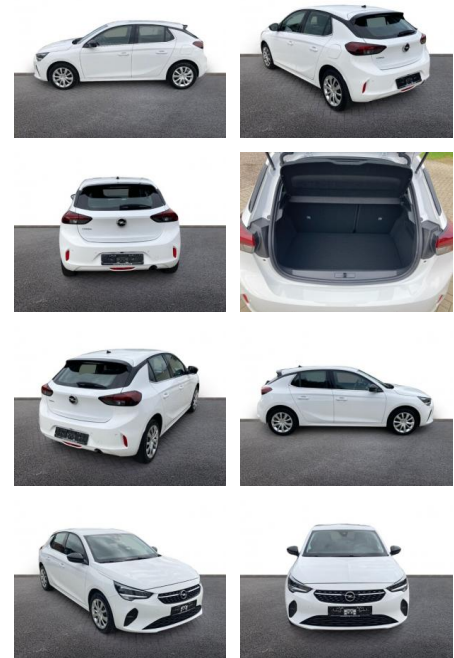

Opel Corsa F Elegance 1.2 digital Cockpit

AH32-P405099 **Angebotsnr.:**

Erstzulassung:	Kilometer:	Farbe:	Leistung:	Kraftstoffart:
01.03.2023	8.308	Weiß	55 kW / 75 PS	Benzin

PREIS
15.910 €

FINANZIERUNGSBEISPIEL
Laufzeit: 72 Monate Anzahlung: 25 %
Basis-Finanzierung:* Mtl. Rate:
Zielraten-Finanzierung:** **138 €**