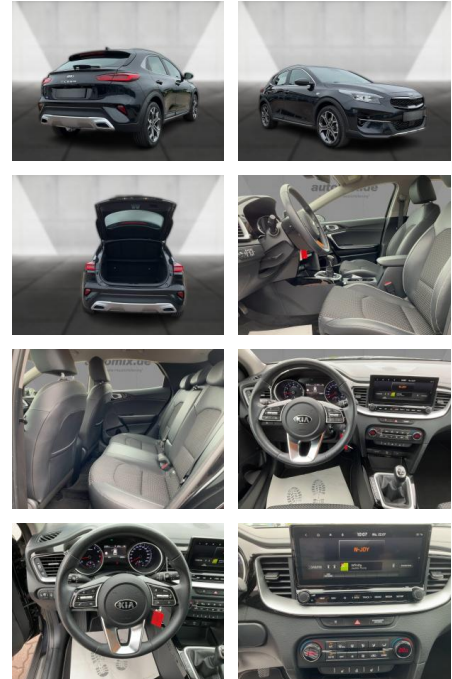

Kia Xceed JBL Sound Edition

WA00-30350 **Angebotsnr.:**

Erstzulassung:	Kilometer:	Farbe:	Leistung:	Kraftstoffart:
01.09.2020	34.111	Schwarz	103 kW / 140 PS	Benzin

PREIS
19.650 €

FINANZIERUNGSBEISPIEL

Laufzeit: 72 Monate Anzahlung: 25 %
Basis-Finanzierung:* Mtl. Rate:
Zielraten-Finanzierung:** **170 €**

Multimedia

- Radio
- Navigation mit Bildschirm
- MP3 Anschluss
- Bluetooth

Komfort

- Zentralverriegelung
- Bordcomputer

Interieur

- Multifunktionslenkrad
- el. Fensterheber
- Sitzheizung

Exterieur

- Leichtmetallfelgen
- metallic
- Nebelscheinwerfer