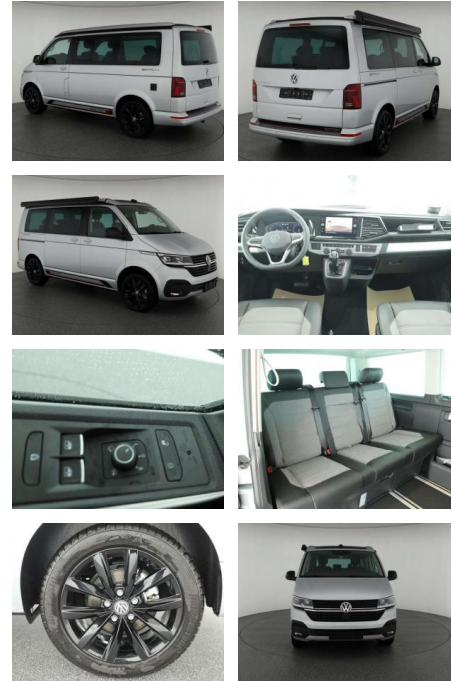

Volkswagen T6.1 California TDI DSG Beach Camper

AN07-PH083742 Angebotsnr.:

Erstzulassung:	Kilometer:	Farbe:	Leistung:	Kraftstoffart:	Verbr. komb.	CO2-Emission	CO2-Klasse (WLTP)
01.10.2023	5.800	Silber	150 kW / 204 PS	Benzin	8,1 l/100km	212 g/km	G