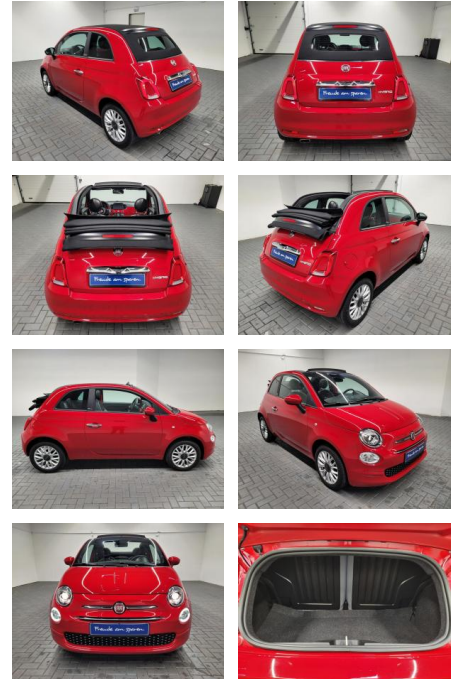

Fiat 500 "C Lounge Navi/PDC/CarPlay/Klima

AM35-26321 **Angebotsnr.:**

Erstzulassung:	Kilometer:	Farbe:	Leistung:	Kraftstoffart:
30.03.2021	32.890		51 kW / 69 PS	Benzin

PREIS
18.030 €

FINANZIERUNGSBEISPIEL
Laufzeit: 72 Monate Anzahlung: 25 %
Basis-Finanzierung:* Mtl. Rate:
Zielraten-Finanzierung:** **156 €**