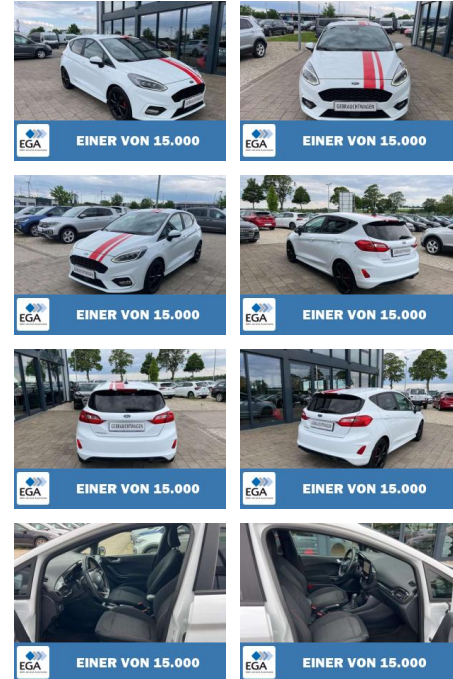

Ford Fiesta 1.0EB ST-Line Automatik / LED /

AB16-16493 **Angebotsnr.:**

Gerne beraten wir Sie persönlich bei uns vor Ort. Bitte vereinbaren Sie dazu im Vorfeld einen Termin mit uns. Kontaktlos Abwicklung und Lieferung zu sehr günstigen Konditionen möglich!

EINER VON 15.000

Erstzulassung:	Kilometer:	Farbe:	Leistung:	Kraftstoffart:	Verbr. komb.	CO2-Emission	CO2-Klasse (WLTP)
01.04.2020	85.625	Weiß	74 kW / 101 PS	Benzin	6,8 l/100km	153 g/km	E

PREIS 15.760 €	FINANZIERUNGSBEISPIEL		* Basisfinanzierung: Anzahlung: 3.940 Euro, Laufzeit: 72 Monate, Nettodarlehen: 11.820 Euro, Gesamtbetrag: 18.593 Euro, Zinssätze: 7.71% Sollz. (gebunden), 7.99% eff. ** Zielratenfinanzierung: Anzahlung: 3.940 Euro, Laufzeit: 72 Monate, Nettodarlehen: 11.820 Euro, Zielrate: 8.668 Euro, Gesamtbetrag: 19.034 Euro, Zinssätze: 7.71% Sollz. (gebunden), 7.99% eff., Vermittlung für: Santander Consumer Bank Repräsentatives Beispiel gem. § 17 Abs. 4 PAngV. Diese Finanzierungsangebote sind Beispiele. Gerne ermitteln wir für Sie Ihr individuelles Angebot.
	Laufzeit: 72 Monate	Anzahlung: 25 %	
	Basis-Finanzierung:*	Mtl. Rate:	
	Zielraten-Finanzierung:**	137 €	