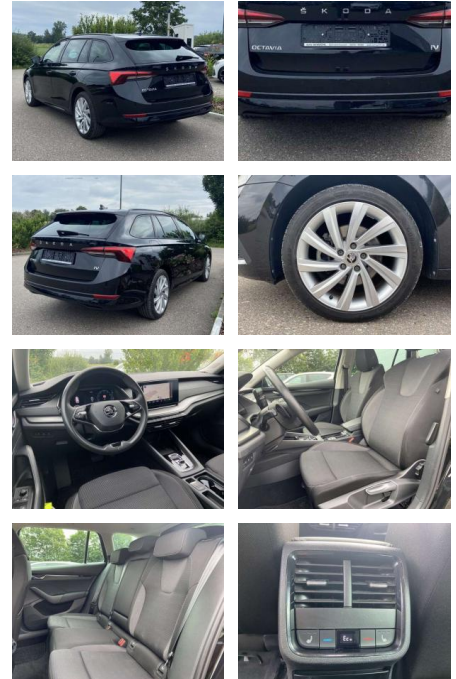

## Skoda Octavia Combi iV Ambition 1.4 TSI DSG

SS00-078021 **Angebotsnr.:**

Erstzulassung:	Kilometer:	Farbe:	Leistung:	Kraftstoffart:
01.04.2022	20.387		150 kW / 204 PS	Benzin

**PREIS**  
**28.250 €**

**FINANZIERUNGSBEISPIEL**  
Laufzeit: 72 Monate      Anzahlung: 25 %  
Basis-Finanzierung:\*      Mtl. Rate:  
Zielraten-Finanzierung:\*\* **245 €**