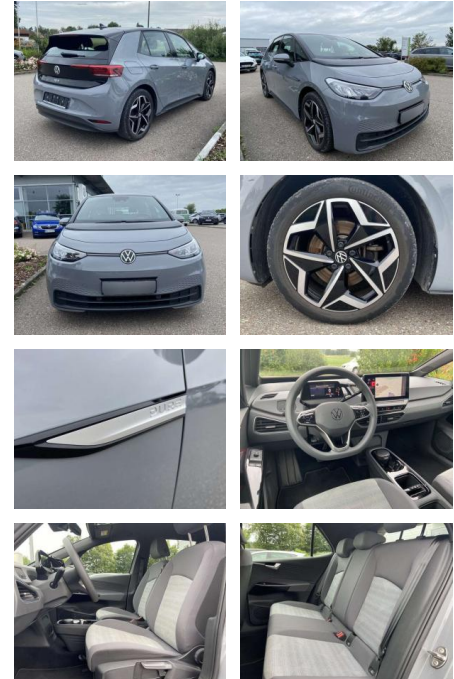

Volkswagen ID.3 Pure Performance 19"+NAVI+LED+CC...

SS00-074732 **Angebotsnr.:**

Erstzulassung:	Kilometer:	Farbe:	Leistung:	Kraftstoffart:
01.05.2021	23.758		110 kW / 150 PS	Benzin

PREIS
21.250 €

FINANZIERUNGSBEISPIEL

Ausstattung

Sicherheit

- Anti-Blockiersystem ABS

Multimedia

- Radio

Interieur

- Armlehne für Vordersitze Fahrersitz höhenverstellbar Make-Up Spiegel
- beleuchtet Rücksitzbanklehne geteilt umlegbar Multifunktionslenkrad mit Touch-Bedienung Isofix Rücksitzbank und Beifahrersitz

Exterieur

- Außenspiegel el. einstellbar und beheizbar Leichtmetallräder 19" Licht- und Sicht: LED-Scheinwerfer LED-Heckleuchten Technik: CCS-Ladedose Climatronic 100 kW Ladeleistung DC (Gleichstrom) Batteriekapazität 55 kW