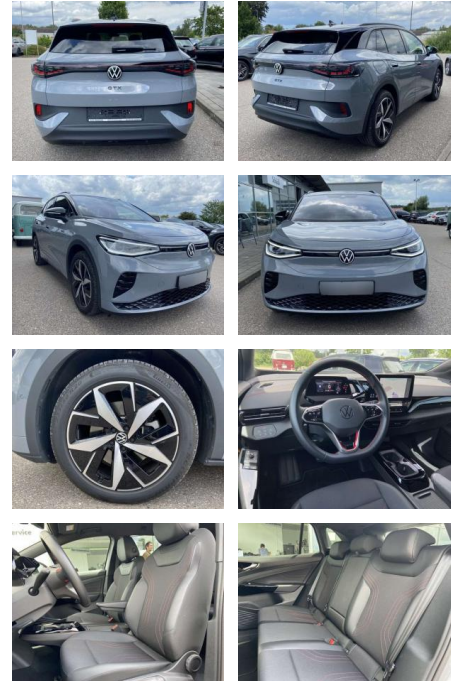

## Volkswagen ID.4 GTX 4-MOTION INFO+KOMFORT

SS00-075098 **Angebotsnr.:**

Erstzulassung:	Kilometer:	Farbe:	Leistung:	Kraftstoffart:
01.06.2023	9.998		220 kW / 299 PS	Benzin

PREIS	FINANZIERUNGSBEISPIEL	
<b>42.060 €</b>	Laufzeit: 72 Monate      Anzahlung: 25 % Basis-Finanzierung:*      Mtl. Rate: Zielraten-Finanzierung:** <b>365 €</b>	* Basisfinanzierung: Anzahlung: 10.515 Euro, Laufzeit: 72 Monate, Nettodarlehen: 31.545 Euro, Gesamtbetrag: 49.621 Euro, Zinssätze: 7.71% Sollz. (gebunden), 7.99% eff. ** Zielratenfinanzierung: Anzahlung: 10.515 Euro, Laufzeit: 72 Monate, Nettodarlehen: 31.545 Euro, Zielrate: 23.133 Euro, Gesamtbetrag: 50.798 Euro, Zinssätze: 7.71% Sollz. (gebunden), 7.99% eff., Vermittlung für: Santander Consumer Bank Repräsentatives Beispiel gem. § 17 Abs. 4 PAngV. Diese Finanzierungsangebote sind Beispiele. Gerne ermitteln wir für Sie Ihr individuelles Angebot.

## Ausstattung