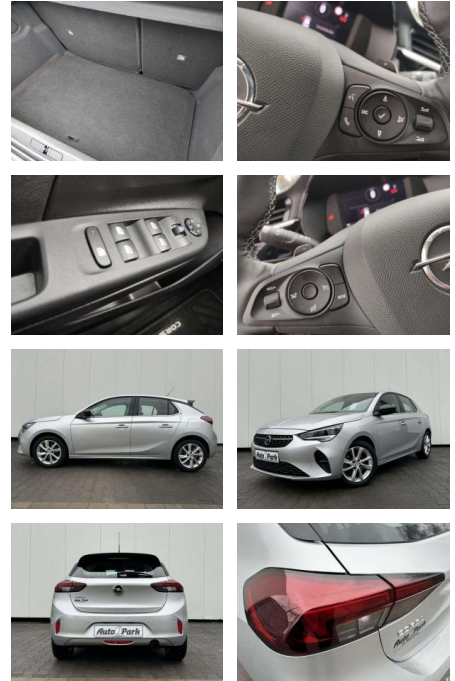

Opel Corsa Corsa 1.2 Turbo Aut. Elegance

AP08-310697 **Angebotsnr.:**

Erstzulassung:	Kilometer:	Farbe:	Leistung:	Kraftstoffart:	Verbr. komb.	CO2-Emission	CO2-Klasse (WLTP)
01.01.2023	4.900	Silber	74 kW / 101 PS	Benzin	5,6 l/100km	127 g/km	D

- Anti-Blockiersystem ABS

Multimedia

- Radio

Weiteres

- volldigitales Kombiinstrument
- Touchscreen Display LED-Scheinwerfer
- Adaptives Bremslicht Fernlichtassistent
- 16" Leichtmetallfelgen Klimaanlage Sitz:
- Sitzheizung vorn Einparkhilfe vorn und hinten
- Geschwindigkeitsregler Spur- und Spurhalte-Assistent
- Multifunktions-Lederlenkrad Radio:
- Multimedia Radio mit 7"- Touchscr
- Radiozubehör: DAB-Tuner (DAB+fähig)
- Innenspiegel automatisch abblendbar
- Außenspiegel elek. verstellb. u. beh.(2) Toter-Winkel-Warner
- Getriebe: 8-Stufen-Automatikgetriebe