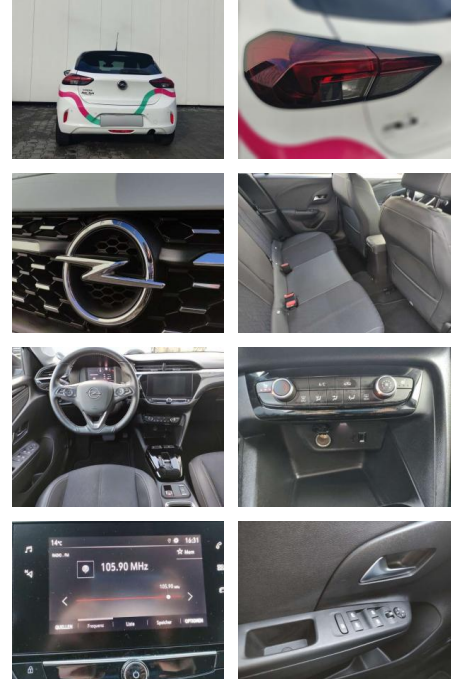

## Opel Corsa Corsa 1.2 Turbo Aut. Elegance

AP08-310126 **Angebotsnr.:**

Erstzulassung:	Kilometer:	Farbe:	Leistung:	Kraftstoffart:	Verbr. komb.	CO2-Emission	CO2-Klasse (WLTP)
01.09.2022	14.150	Weiß	74 kW / 101 PS	Benzin	5,6 l/100km	127 g/km	D

### Weiteres

- volldigitales Kombiinstrument
- Touchscreen Display LED-Scheinwerfer
- Adaptives Bremslicht Fernlichtassistent
- 16" Leichtmetallfelgen Klimaanlage Sitz:
- Sitzheizung vorn Einparkhilfe vorn und hinten
- Geschwindigkeitsregler Spur- und Spurhalte-Assistent
- Multifunktions-Lederlenkrad Radio:
- Multimedia Radio mit 7"- Touchscr
- Radiozubehör: DAB-Tuner (DAB+fähig)
- Innenspiegel automatisch abblendbar
- Außenspiegel elek. verstellb. u. beh.(2) Toter-Winkel-Warner
- Getriebe: 8-Stufen-Automatikgetriebe