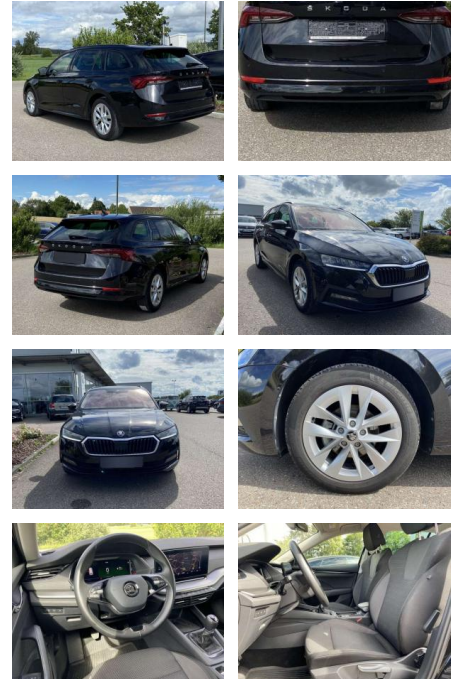

## Skoda Octavia Combi 2.0 TDI Ambition Alu-17"

SS00-105165 **Angebotsnr.:**

Erstzulassung:	Kilometer:	Farbe:	Leistung:	Kraftstoffart:
01.02.2021	47.945		85 kW / 116 PS	Benzin

**PREIS**  
**23.520 €**

**FINANZIERUNGSBEISPIEL**  
Laufzeit: 72 Monate      Anzahlung: 25 %  
Basis-Finanzierung:\*      Mtl. Rate:  
Zielraten-Finanzierung:\*\* **204 €**