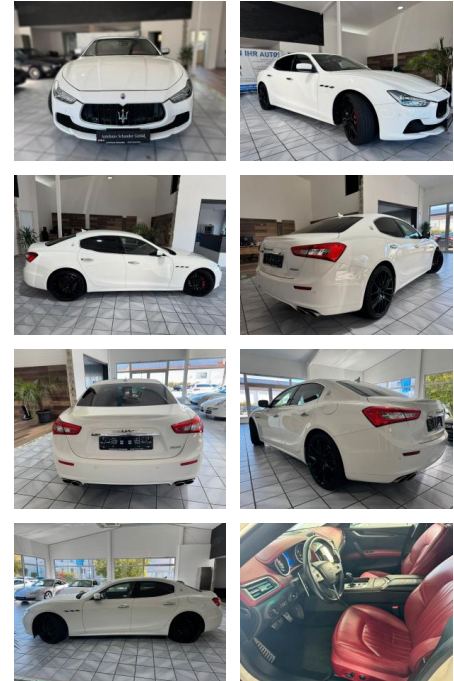

Maserati Ghibli 3.0 V6 S

SO02-5-147332 **Angebotsnr.:**

Erstzulassung:	Kilometer:	Farbe:	Leistung:	Kraftstoffart:	Verbr. komb.	CO2-Emission	CO2-Klasse (WLTP)
24.06.2015	56.211	Diverse	301 kW / 409 PS	Benzin	10,4 l/100km	242 g/km	G

- Hinten
- Vorne
- *Sport:* Sportfahrwerk
- *Innenausstattung:* Vollleder
- *Farbe der Innenausstattung:* Schwarz
- *Informationen
- Japan Re-Import mit deutschen Papieren
- Finanzierung ohne Anzahlung möglich.
- Die Inzahlungnahme Ihres Gebrauchtwagens ist möglich.
- Irrtümer
- Änderungen und Zwischenverkauf vorbehalten.
- Unsere Geschäftszeiten und telefonische Erreichbarkeit: Mo-Fr 09:00-18:00 Uhr und Sa 09:00-14:00 Uhr.
- Keine Haftung für Inseratsfehler bezüglich der Fahrzeugausstattung.